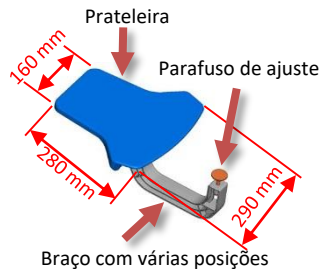

PRODUTO PATENTADO Desenvolvido em parceria com ergoterapeutas (IME, MAS, centros de reabilitação, CHU...)

Pequena mesa de 5 mm = boa continuidade

DESTINO

Apoio de braço universal e móvel para todos os tipos de mesas, cuja função principal é assegurar a correcção da postura.

APRESENTAÇÃO

- 1 JUMBOREST consiste em : 1 prateleira + 1 braço multi-posições + 1 almofada de ajuste de parafuso
- + 1 conjunto de instruções de utilização
- Dimensões dos componentes :
- Prateleira: largura grande 290 mm x largura pequena 160 mm x comprimento 280 mm
- Braços: bordos aceites da mesa \leq 100 mm / por baixo do deslize da mesa 180 mm
- Materiais: Tecno-polímero injectado com elevadas propriedades mecânicas, para alta resistência ao impacto e conformidade com os regulamentos de higiene.

MONTAGEM

- O braço permite 3 posições de montagem para assegurar a compatibilidade com cadeiras com apoios de braços.
- Uma almofada de ajuste de parafuso (instalada na extremidade do braço) assegura a compatibilidade com mesas de diferentes espessuras (de 20 a 40mm).
- Bloqueio opcional do JUMBOREST à mesa com uma pinça de parafuso disponível a pedido.

BENEFÍCIOS

- Instalação muito rápida e alta estabilidade
- O braço multi-posições pode ser desmontado por um simples clip (não são necessárias ferramentas) para facilitar o manuseamento e transporte, para que possa ser utilizado em qualquer lugar (instituto, casa, restaurante, estação de computadores, etc.).
- A utilização de 2 JUMBOREST substitui as dispendiosas mesas dentadas e/ou prateleiras entalhadas.
- Compatível com todos os tipos de mesas no mercado (grossas, redondas, quadradas, mesas com bordas, adaptadores hospitalares, etc.)
- As superfícies em contacto com a mesa são antiderrapantes e laváveis.
- O tampo da mesa é ligeiramente mais espesso do que o resto da mesa para permitir um movimento suave.