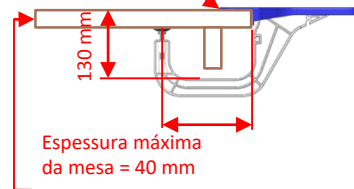

PRODUTO PATENTADO Desenvolvido em parceria com ergoterapeutas (IME, MAS, centros de reabilitação, CHU...)

Pequena mesa de 5 mm = boa continuidade

DESTINO

Apoio de braço universal e móvel para todos os tipos de mesas, cuja função principal é assegurar a correcção da postura.

APRESENTAÇÃO

- 1 JUMBOREST consiste em : 1 prateleira + 1 braço multi-posições + 1 almofada de ajuste de parafuso
- + 1 conjunto de instruções de utilização
- Dimensões dos componentes :
- Prateleira: largura grande 290 mm x largura pequena 160 mm x comprimento 280 mm
- Braços: bordos aceites da mesa \leq 100 mm / por baixo do deslize da mesa 180 mm
- Materiais: Tecno-polímero injectado com elevadas propriedades mecânicas, para alta resistência ao impacto e conformidade com os regulamentos de higiene.

MONTAGEM

- O braço permite 3 posições de montagem para assegurar a compatibilidade com cadeiras com apoios de braços.
- Uma almofada de ajuste de parafuso (instalada na extremidade do braço) assegura a compatibilidade com mesas de diferentes espessuras (de 20 a 40mm).
- Bloqueio opcional do JUMBOREST à mesa com uma pinça de parafuso disponível a pedido.